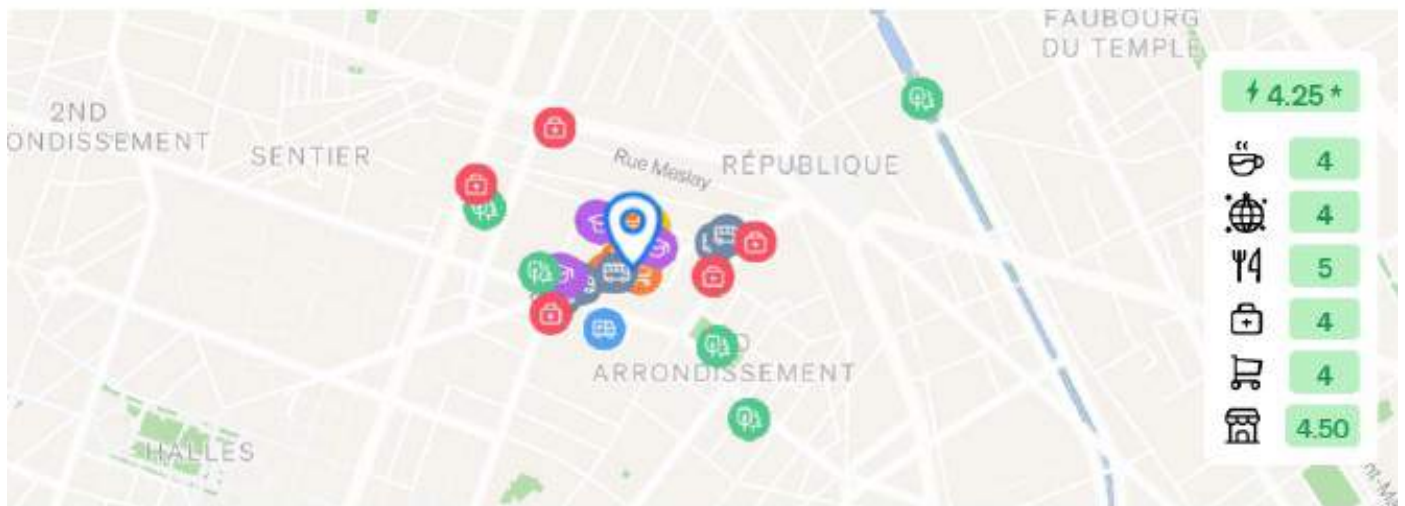

----- 3ème étage -----

POINTS D'INTÉRÊT

Points d'intérêt au 50 Rue Volta, 75003 Paris, France

🍴 Restaurants et Bars

| | |
|-------------|------|
| Chez Isaac | 0min |
| Chez Pinard | 1min |
| Chez eating | 1min |
| Chez Alain | 1min |
| Pramil | 1min |

🚌 Transport

| | |
|---|------|
| Arts et Métiers | 2min |
| Rue Conté, Rue de Turbigo côté numéros impair | 3min |
| Temple | 3min |
| Turbigo - République | 4min |
| Arts et Métiers | 4min |

🏥 Hôpitaux